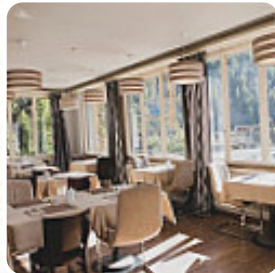

Eine vollständige [Speisekarte](#) von Besso aus Anniviers über alle 17 Gerichte und Getränke findest Du hier auf der Speisekarte. Für wechselnde Angebote wende Dich bitte telefonisch oder über die Kontaktdaten auf der Website an den Inhaber. Was [User](#) an Besso mag: