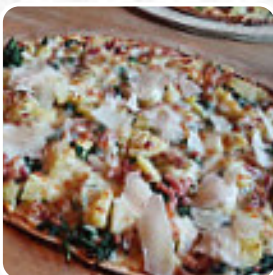

Hier findest Du die [Speisekarte](#) von **Alte Dorfschmiede Gaststätte** in Eschborn. Zurzeit stehen 18 Speisen und Getränke auf der Karte. Saisonale oder wöchentliche Angebote kannst Du per Telefon erfragen. Was [User](#) an Alte Dorfschmiede Gaststätte mag:

Sehr schöne Atmosphäre im Sommer im kleinen Innenhof dieses Restaurants. Wir essen göttlich gut und günstig. Die Kellnerinnen sind sehr nett. die Flamekuche sind teilweise sehr lecker und leicht, unbedingt testen! [Weiterlesen](#). Das Lokal und seine Räumlichkeiten sind barrierefrei und damit auch mit Rollstuhl oder körperlichen Einschränkungen nutzbar. Ein Besuch im Alte Dorfschmiede Gaststätte ist aufgrund der umfangreichen Vielzahl an Kaffee- und Tee-Spezialitäten besonders wertvoll, lass Dir die Chance nicht entgehen, die lecker [Pizza](#) zu genießen, die nach traditionellem Verfahren ofenfrisch zubereitet wird. Es gibt neben süßen Stückchen, Kuchen und einfachen Snacks auch **kalte und heiße Getränke**, diese *Sportbar* ist ein Favorit unter den Besuchern, die nicht nur das großartige Essen und die Getränke genießen, sondern auch die Möglichkeit, die neuesten Spiele oder Rennen auf dem großen Fernseher zu sehen.