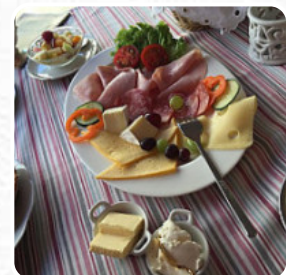

Die Speisekarte des **Cafe Leopold** aus **Nordrhein-Westfalen** enthält etwa 18 verschiedene Speisen und Getränke. Durchschnittlich zahlst Du für ein Gericht / Getränk etwa 5 €. Was [Heinz-Josef Kuhn](#) an Cafe Leopold mag:

Kommen Sie, fühlen Sie den Charme des [Cafés](#) und werden von Jörg und seinen Köstlichkeiten verwöhnt, ob Frühstück oder Kuchen. Immer eine (Kalorien-)Sünde wert. [Weiterlesen](#). Was [Rosmarie Schüler](#) an Cafe Leopold nicht mag:

In einer ruhigen Seitengasse gelegen, bietet das L seit einigen Jahre solides Frühstück - mit einem Wr. Cafe hat es aber nicht viel zu tun; das macht aber nichts. Guter Cafe und feine Kuchen zu fairen Preisen laden zum Wiederkommen ein. [Weiterlesen](#). Die umfassende Selektion an **Kaffee- und Tee-Spezialitäten** macht einen Besuch im Cafe Leopold gleich noch mehr lohnenswert, am Morgen gibt es hier ein umfangreiches Frühstück. Es gibt nicht nur süße Stückchen, Kuchen und kleine Snacks, sondern auch *kalte und heiße Getränke*, bei den Gäste sind insbesondere leckeren Säfte sehr gefragt.