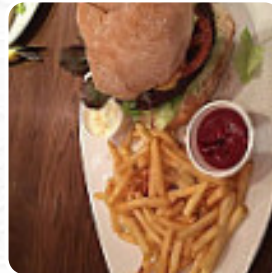

Eine umfangreiche Speisekarte von Cafe Extrablatt Flensburg aus Flensburg über alle 18 Menüs und Getränke findest Du hier auf der Speisekarte. Für *wechselnde Angebote* wende Dich bitte telefonisch oder über die Kontaktdaten auf der Website an den Inhaber. Was [Amalie John](#) an Cafe Extrablatt Flensburg mag: Wir waren mit 3 Kindern hier und sie bekamen die Pizzakarte. Es hat sehr gut geschmeckt. Die Erwachsenen teilten sich die "große" [Pizza](#) und die war auch sehr gut. Toller Besuch im Herzen von Flensburg [Weiterlesen](#). Das Restaurant ist barrierefrei und kann daher auch mit einem Rollstuhl oder physiologischen Behinderungen genutzt werden, je nach Wetterlage kann man auch gut draußen sitzen und etwas zu Dir nehmen. Was [Claudio Hess](#) an Cafe Extrablatt Flensburg nicht mag: