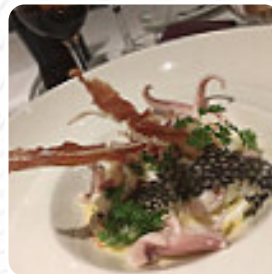

Eine *umfangreiche [Speisekarte](#)* von Parkhotel Wallberg aus Volketswil über alle **20** Gerichte und Getränke findest Du hier auf der Speisekarte. Für **wechselnde Angebote** wende Dich bitte telefonisch oder über die Kontaktdaten auf der Website an den Inhaber. Das Restaurant bietet kostenfreies WiFi für seine Kunden an, und in die barrierefreie Räume kommen auch Besucher mit Rollstuhl oder körperlichen Behinderungen. Passt die Wetterlage, kann man auch im Außenbereich etwas zu Dir nehmen. Was [Šviesa Viltautas](#) an Parkhotel Wallberg nicht mag:

Ich war seit mindestens 15 Jahren nicht mehr am Wallberg. Deshalb freute ich mich wirklich darauf, meine alte Wohnung wiederzusehen. Die Dekoration war schön (besonders mit den Weihnachtsextras) und es schien, als wäre ich nie weg gewesen. Der Service war angenehm... schätze ich. Essen war einfach langweilig. es schien, als ob die Zeit stehen geblieben wäre. keine Innovation. Nüssli-Salat mit Ei und das Fleisch mit N... [Weiterlesen](#).

Nur Essen und Trinken ist Ihnen zu langweilig? Dann ist ein Besuch in dieser Sportbar genau das Richtige: zusätzlich zu kleinen Snacks und Gerichte können Sie die neuesten Fußballspiele, Tennis oder Formel 1 schauen, für Dich werden die Gerichte normalerweise in kürzester Zeit und frisch zubereitet. Wenn es zum Abschluss noch etwas Nachspeise sein darf, enttäuscht auch dort Parkhotel Wallberg nicht mit seiner guten Auswahl an Desserts, an der Bar kannst Du Dich auch bei einem kühlen Bier oder anderen alkoholischen und alkoholfreien Getränken entspannen.