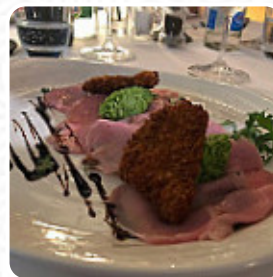

Groven Speisekarte

<https://speisekarte.menu>

Via Cantonale 3, 6558 Lostallo, Switzerland

+41918301642 - <http://www.groven.ch/>

Hier findest Du die **Speisekarte von Groven** in **Lostallo**. Zurzeit stehen 20 Menüs und Getränke auf der Karte. *Saisonale oder wöchentliche Angebote* kannst Du per Telefon erfragen. Was **Милисав Дравић** an Groven mag: Das Lokal wirkt von aussen völlig unattraktiv aber nach dem Platznehmen in der schönen Arvenstube fühlt man sich sofort wohlig heimelig. Was aus der Küche angeliefert wird genügt hohen Ansprüchen - alles ganz wunderbar. Auch der Service ist sehr aufmerksam und freundlich. [Weiterlesen](#). Wenn das Wetter gut ist kannst Du auch draussen etwas zu Dir nehmen, und in die barrierefreie Räume kommen auch Gäste mit Rollstuhl oder physiologischen Behinderungen. Während einer Mahlzeit, ist ein gutes Getränk unerlässlich. In diesem **Gastropub** bekommst Du nicht nur köstliche Gerichte von der Speisekarte, sondern auch eine umfangreiche und besonders gute Vielfalt an guten Bieren und anderen alkoholischen Getränken, die gut zum Essen passen, außerdem glänzen die süßen Desserts des Hauses nicht nur auf Kindertellern und in Kinderaugen. Nach dem Essen (oder währenddessen) kannst Du auch an der Bar bei einem alkoholischen oder nicht-alkoholischen Getränk entspannen, es gibt auch **schmackhafte vegetarische Menüs** im Menü.