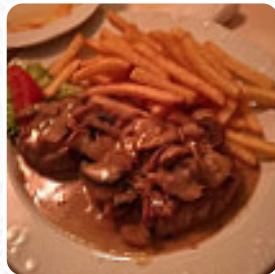

Eine **umfangreiche Speisekarte** von Goldene Gerste aus Frankfurt am Main über alle 19 Speisen und Getränke findest Du hier im Menü. Für **wechselnde Angebote** wende Dich bitte telefonisch oder über die Kontaktdaten auf der Website an den Inhaber. Was **Yves Moulin** an Goldene Gerste mag:

Wir leben nur 5 Minuten entfernt und freuen uns immer auf das große Essen, ob vor Ort in einem gutbürgerlichen Ambiente oder als Selbstversorgung, die von vielen Gästen genutzt wird. Freundlicher Service und ein gutes Bier aus der Schüssel begeistert auch jeden Niddawander, der gerne die köstliche und vielseitige Küche verwenden möchte. Hotelgäste sowie Feste finden sich dort oft als Gäste. Wir gehen immer gerne dort... **Weiterlesen**. Das Restaurant bietet auch eine Möglichkeit an, bei schönem Wetter draußen zu sitzen und zu essen und trinken. Am Morgen kannst Du im Goldene Gerste einen **reichhaltigen Brunch** soviel Du möchtest genießen, man findet auch einige internationale Gerichte zur Auswahl in der Speisekarte. Das Restaurant bietet auch **griechische Gerichte** wie Gyros und Souvlaki mit entsprechenden Beilagen an, vor allem aber gibt es hier deftige deutsche Gerichte mit passenden Beilagen wie Kartoffeln sowie Salaten.