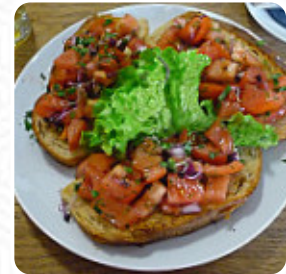

Eine umfangreiche Speisekarte von Rothe Konditorei & Cafe aus [Schwerin](#) über alle **18** Speisen und Getränke findest Du hier auf der Karte. Für wechselnde Angebote wende Dich bitte telefonisch oder über die Kontaktdaten auf der Website an den Inhaber. Was [Dariana Rogahn](#) an Rothe Konditorei & Cafe mag:

Ich war dort, um Kaffee und Kuchen zu trinken. viele Optionen. normaler Kaffee, - entkoffeinierter Kaffee, - Kaffeealternativen. viele vegane Süßigkeiten und die Speisekarte sieht toll aus. [Weiterlesen](#). Was [Waltraut Lenz](#) an Rothe Konditorei & Cafe nicht mag:

Das Angebot an veganen Optionen hat mich sehr positiv überrascht und auch das Ambiente war sehr angenehm! Allerdings war der Preis von 6,50€ für eine Standard-Smoothiebowl mir doch ein bisschen zu hoch... falls ich nochmal in Schwerin sein werde, komme ich trotzdem gerne und probiere noch den Rest des vegan en Angebots! Updated from previous review on 2021-07-31 [Weiterlesen](#). Am Morgen wird im Rothe Konditorei & Cafe in Schwerin ein leckerer Brunch angeboten, den Du je nach Stimmung kosten kannst, die Gäste des Restaurant schätzen ebenfalls die umfangreiche Selektion an unterschiedlichsten Kaffee- und Tee-Spezialitäten, welche das Restaurant zu bieten hat. Sicherlich ist es auch ein schönes Erlebnis, sich einmal wie im *Wilden Westen* zu fühlen, zu trinken und zu essen, wie die Cowboys oder auch die Banditen bei einem Getränk oder zweien gepaart mit Zwiebelringen und einem schönen leckeren Burger, man findet hier neben süßen Backwaren und Kuchen auch einfache Snacks sowie **gekühlte Erfrischungen und Heißgetränke**.