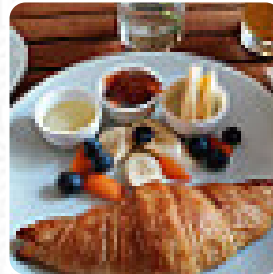

Eine umfangreiche Speisekarte von Rothe Konditorei & Cafe aus [Schwerin](#) über alle **18** Speisen und Getränke findest Du hier auf der Karte. Für wechselnde Angebote wende Dich bitte telefonisch oder über die Kontaktdaten auf der Website an den Inhaber. Was [Dariana Rogahn](#) an Rothe Konditorei & Cafe mag:

Ich war dort, um Kaffee und Kuchen zu trinken. viele Optionen. normaler Kaffee, - entkoffeinierter Kaffee, - Kaffeealternativen. viele vegane Süßigkeiten und die Speisekarte sieht toll aus. [Weiterlesen](#). Was [Waltraut Lenz](#) an Rothe Konditorei & Cafe nicht mag:

Das Angebot an veganen Optionen hat mich sehr positiv überrascht und auch das Ambiente war sehr angenehm! Allerdings war der Preis von 6,50€ für eine Standard-Smoothiebowl mir doch ein bisschen zu hoch... falls ich nochmal in Schwerin sein werde, komme ich trotzdem gerne und probiere noch den Rest des vegan en Angebots! Updated from previous review on 2021-07-31 [Weiterlesen](#). Am Morgen wird im Rothe Konditorei & Cafe in Schwerin ein leckerer Brunch angeboten, den Du je nach Stimmung kosten kannst, die Gäste des Restaurant schätzen ebenfalls die umfangreiche Selektion an unterschiedlichsten Kaffee- und Tee-Spezialitäten, welche das Restaurant zu bieten hat. Sicherlich ist es auch ein schönes Erlebnis, sich einmal wie im *Wilden Westen* zu fühlen, zu trinken und zu essen, wie die Cowboys oder auch die Banditen bei einem Getränk oder zweien gepaart mit Zwiebelringen und einem schönen leckeren Burger, man findet hier neben süßen Backwaren und Kuchen auch einfache Snacks sowie **gekühlte Erfrischungen und Heißgetränke**.