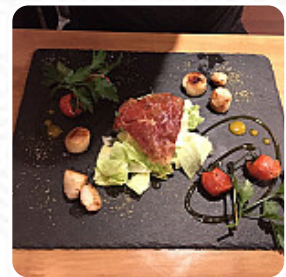

Pallas Speisekarte

<https://speisekarte.menu>
Altstadt 191, Landshut, Germany
+4987123333 - <https://www.restaurant-pallas.de>