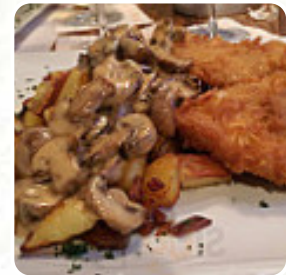

Suhle Speisekarte

<https://speisekarte.menu>
Marktstraße 13, Barsinghausen, Germany
+49510562742 - <http://www.suhle-barsinghausen.de>