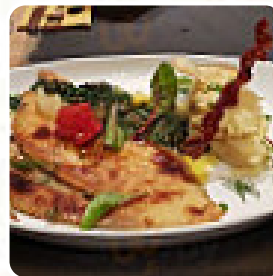

Hier findest Du die [Speisekarte](#) von *Strandküche Niendorf* in Niendorf/Ostsee. Zurzeit stehen **17** Gerichte und Getränke im Menü. Saisonale oder wöchentliche Angebote kannst Du per Telefon erfragen. Was [User](#) an Strandküche Niendorf mag:

Sehr gutes Essen in großer Atmosphäre! Der Service war freundlich und schnell. Glücklicherweise können wir die isolierten negativen Bewertungen nicht verstehen. Wir fühlten uns wohl. Waren dort an einem Samstagabend und trotz "vollen Hütte" kam das Essen zur gleichen Zeit angemessen. Vor allem ist zu beachten, dass die Gerichte frisch zubereitet werden und nicht nur erwärmt werden. [Weiterlesen](#). Das Lokal bietet auch eine Möglichkeit an, bei angenehmem Wetter draußen zu sitzen und zu etwas zu Dir nehmen, und in die barrierefreie Räume kommen auch Besucher mit Rollstuhl oder körperlichen Einschränkungen. Das Strandküche Niendorf aus Niendorf/Ostsee reicht verschiedene **leckere Meeresfrüchte Gerichte**, die deftige deutschen Speisen mit dazugehörigen Beilagen wie Pommes und Salaten, kommen bei den Besuchern besonders gut an. Du kannst Dich auch auf leckere vegetarische Küche freuen, zudem gibt es einige internationale Menüs zur Auswahl im Menü.