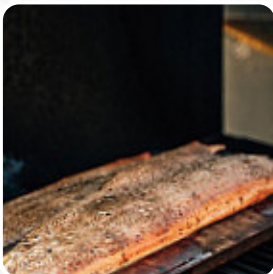

Hier findest Du die Speisekarte von Kastaniengrün Und Biergarten in Leipzig. Zurzeit stehen 18 Menüs und Getränke im Menü. **Saisonale oder wöchentliche Angebote** kannst Du per Telefon erfragen. Was [User](#) an Kastaniengrün Und Biergarten mag:

wir hatten einen wundervollen Geburtstag. die Mädchen des Dienstes blitzten und hatten immer ein Lächeln für uns. es gab köstliche hausgemachte Limonade, geniale Cocktails und gute Weinkellerei. der gemütliche freisitz im grünen unter 3 großen Kastanien ist mediterrane. gegenüber dem freien Sitz ist eine große Wiese, perfekt für das Spielen für die Kinder. Essen, Bbq und Fingerfood war der Hammer. die außergewöhnlic... [Weiterlesen](#). Im Kastaniengrün Und Biergarten in Leipzig wird auf **offener Flamme leckeres Barbecue frisch gegrillt** und mit leckeren Beilagen garniert, gut bekömmliche *mediterrane Gerichte* sind außerdem auf der Speisekarte verfügbar. Die Küche des Kastaniengrün Und Biergarten ist auch mit vielen internationalen Menüs vertraut.