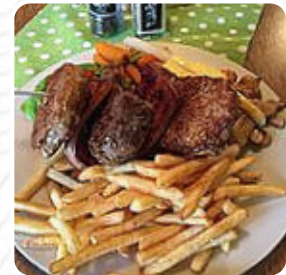

Eine umfangreiche Speisekarte von Zur Alten Tur aus Witten über alle **18** Speisen und Getränke findest Du hier auf der Karte. Für saisonale oder wöchentliche Angebote wende Dich bitte telefonisch oder über die Kontaktdaten auf der Website an den Inhaber. Was [User](#) an Zur Alten Tur mag:

Gutes deutsches Bürgerrestaurant mit kleinen Fehlern. Wer hier ein 5-Sterne-Restaurant erwartet, ist völlig außer Haus. Aber diejenigen, die in den frühen 80er Jahren gute Bürgernahrung mit einem Hauch von den 70er Jahren wollen, sind hier. Es kann aus meiner Sicht fehlen, ein bisschen Salz und Pfeffer, aber das ist eine Frage des Geschmacks! [Weiterlesen](#). Das Restaurant bietet auch eine Möglichkeit an, bei schönem Wetter draußen zu sitzen und zu etwas zu Dir nehmen. Was [User](#) an Zur Alten Tur nicht mag:

Wir haben ca. 2 Stunden auf das Essen gewartet, weil vor uns die Kegelbahn Gäste u. größere Tische mit mehreren Gästen da waren. Uns war kalt. Das braucht man nicht am Samstag Abend. [Weiterlesen](#). Das Zur Alten Tur aus Witten offeriert serviert Gerichte, die man in ganz Europa findet, die deftige deutschen Menüs mit passenden Beilagen wie Pommes und Salaten, kommen bei den Besuchern besonders gut an. Des Weiteren serviert man Dir leckere Speisen *à la française*, die Besucher des Restaurant ziehen auch die große Auswahl an verschiedensten **Kaffee- und Tee-Spezialitäten**, die das Restaurant bietet, in Betracht.