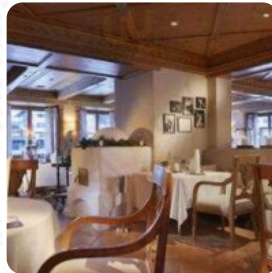

Auf dieser Website findest Du die *vollständige [Speisekarte](#)* von *La Fenice* aus [Lech](#). Derzeit sind **18** Menüs und Getränke verfügbar. Für wechselnde Angebote wende Dich bitte direkt an den Inhaber des Restaurants. Du kannst ihn auch über seine Website kontaktieren. Was [User](#) an La Fenice mag:

Wir hatten ein tolles Mittagessen auf der Terrasse in der Sonne und genossen den tollen Service, das Essen und die Aussicht über Omeshorn. Der Steirische Salat ist ein sehr knackiger gemischter grüner Salat mit einer Vinaigrette und perfekt geräucherten und gebratenen Speckflocken oben drauf. Die Lachsnudeln mit Trüffel(?) waren auch sehr gut. Ich bereue nur, dass ich mich für den lokalen Hamburger entschieden habe... [Weiterlesen](#).

Als Besucher kannst du das WiFi des Restaurant gratis nutzen, je nach Wetter kann man auch gut draußen sitzen und Dich bedienen lassen. Die Räumlichkeiten vor Ort sind barrierefrei und damit auch für Gäste mit Rollstuhl oder physiologischen Behinderungen kein Problem. Das La Fenice aus Lech serviert Menüs, die typisch für den gesamten Kontinent Europa sind, gut bekömmliche mediterrane Gerichte sind außerdem zur Auswahl verfügbar. Wenn es zum Nachtschisch noch etwas Nachspeise sein darf, enttäuscht auch dort La Fenice nicht mit seiner großen Auswahl an Desserts, Du kannst Dir an der Bar bei einem **kühlen Bier** oder anderen alkoholischen und alkoholfreien Getränken eine Auszeit nehmen.