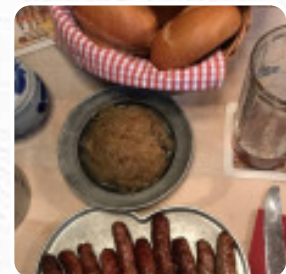

Eine vollständige Speisekarte von Historische Bratwurst Glocklein aus Nürnberg über alle **20** Gerichte und Getränke findest Du hier auf der Speisekarte. Für wechselnde Angebote wende Dich bitte telefonisch oder über die Kontaktdaten auf der Website an den Inhaber. Was [User](#) an Historische Bratwurst Glocklein mag: Lassen Sie sich nicht von der Lage und den damit verbundenen Befürchtungen, dass dies eine überbeuerte unechte Touristenfalle sein wird, davon abhalten, zu Bratwurst Glöcklein zu kommen. Das Essen war ausgezeichnet und das Publikum eine Mischung aus Deutschen und Touristen. Wir nahmen an den traditionellen 6 Nürnberger Würstchen mit Sauerkraut und Brot teil, was fabelhaft war. Es war Spargelzeit, also hatten wir auch... [Weiterlesen](#). Bei gutem Wetter kann man sogar im Außenbereich etwas zu Dir nehmen. Im Historische Bratwurst Glocklein in Nürnberg kannst Du solide deutsche Speisen sowie köstliche Beilagen wie *Kartoffeln* und Salate genießen, an der Bar, kannst Du Dich bei einem frisch gezapften Bier oder anderen alkoholischen und alkoholfreien Getränken erholen. Es sind auch schmackhafte Menüs vorhanden, die typisch für Europa sind, Außerdem glänzen die **zuckersüßen** Desserts des Restaurant nicht nur auf Kindertellern und in den Augen von Kindern.

## *Folgende Arten von Gerichten werden serviert*

SALAT

SUPPE

BROT