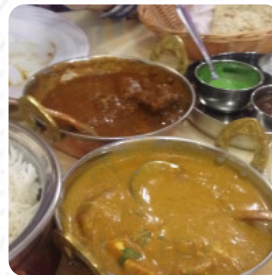

Das Restaurant aus Oldenburg bietet **17** verschiedene Gerichte und Getränke auf der Speisekarte zu einem durchschnittlichen Preis von 11 € an. Das Restaurant bietet auch eine Möglichkeit an, bei schönem Wetter draußen zu sitzen und zu etwas zu Dir nehmen. Was [Simone Mack](#) an Tay mahal nicht mag:

Lokal - die Einrichtung ist schon "spocki". Alte ital. Einrichtung auf Indisch gedroschen. Bedienung sehr freundlich und hilfreich. Es wurde immer wieder nachgefragt. Wir haben uns verschiedene Vorspeisen bestellt, die alle durchweg super lecker waren. Die Hauptspeisen waren ok - hier stimmt Preis / Leistung nicht so ganz.

Mein Mann hatte Lamm...hätte aber auch schon Hammel sein können. Wir werden das Restaurant sich...

[Weiterlesen](#). Tay mahal in Oldenburg bietet frisch zubereitete schmackhafte Speisen mit original *indischen Gewürzen* und Beilagen wie Reis oder Naan an, die Speisekarte beinhaltet auch **köstliche vegetarische Gerichte**. Natürlich dürfen wir nicht die große Vielfalt an Kaffee- und Tee-Spezialitäten in diesem Restaurant vergessen.