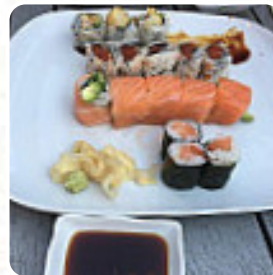

Eine **umfangreiche Speisekarte** von Tokyo **Sushi** Bar aus Mannheim über alle 21 Gerichte und Getränke findest Du hier auf der Karte. Für **wechselnde Angebote** wende Dich bitte telefonisch oder über die Kontaktdaten auf der Website an den Inhaber. Was **إسلام العنزي** an Tokyo **Sushi** Bar mag:

Sicher komme meine Wenigkeit da mit meinen Geschäftspartnern her und kann mich darauf verlassen bravourös betreut zu werden. Dekos auf den Plätzen und im ganzen Restaurant ist anständig und stilvoll. Die WC's sind konstant rein und allem in allem vermittelt das Lokal einen schönen Eindruck. Ich kann dies Restaurant wirklich weiterempfehlen! Ich meinerseits glaube, mein Mann und ich, haben bereits jetzt einmal die gesamte... **Weiterlesen**. Wenn die Wetterlage schön ist kannst Du auch draußen etwas zu Dir nehmen. Mit viel frischem Gemüse, Fisch und Fleisch werden im Tokyo **Sushi** Bar aus Mannheim *gesunde, leckere japanische Gerichte* zubereitet, auf der Speisekarte gibt es auch eine Menge asiatischer Speisen. Zusätzlich kannst Du frisches gegrilltes Grillgut ordern, unter den Spezialitäten dieses Restaurants sind insbesondere die **Maki** und Inside-Out.