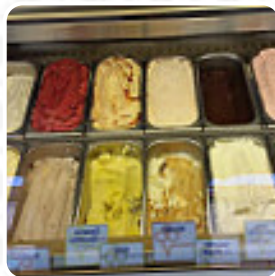

Eine **umfangreiche Speisekarte** von **Eisdiele Dolce Freddo** aus **Leimen** über alle 18 Menüs und Getränke findest Du hier auf der Karte. Für *wechselnde Angebote* wende Dich bitte telefonisch oder über die Kontaktdaten auf der Website an den Inhaber. Was **Christoph Sonntag** an Eisdiele Dolce Freddo mag:

Das beste handwerkliche Eis, das ich je probiert habe !!! Ich habe die Inka-Schokolade geliebt !! Ich empfehle es jedem! Ich werde auf jeden Fall wiederkommen und der Service war der beste, super freundlich !!! [Weiterlesen](#).

Das Restaurant bietet auch eine Möglichkeit an, bei gutem Wetter draußen zu sitzen und zu Dich bedienen lassen. Durch die umfassende Auswahl an **Kaffee- und Tee-Spezialitäten** wird ein Besuch im Eisdiele Dolce Freddo noch attraktiver, und Dich erwartet echt italienische Küche mit Klassikern wie [Pizza](#) und Pasta.