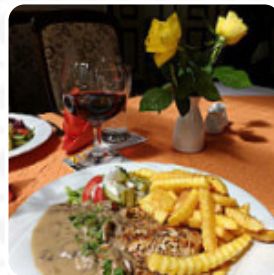

Hier findest Du die Speisekarte von -pension Waldschlößchen in [Baruth/Mark](#). Zurzeit stehen 18 Speisen und Getränke auf der Karte. **Saisonale oder wöchentliche Angebote** kannst Du per Telefon erfragen. Was [User](#) an -pension Waldschlößchen mag:

Sehr gutes Essen, Ill Eiskarte, nicht nur im Sommer immer ein gutes Ziel. Betrieb freundlich und aufmerksam.

Parken: Vielleicht so etwa 10 15 Parkplatz Service: Dine in Meal Typ: Abendessen Essen: 4 Service: 4

Atmosphäre: 4 [Weiterlesen](#). Bei schönem Wetter kann man sogar im Außenbereich essen. -pension Waldschlößchen aus Baruth/Mark ist ein guter Ort für eine Bar, um nach **Dienstschluss etwas zu trinken** und mit Freunden zusammensitzen zu können, auch lieben die Besucher des Restaurant die umfangreiche Selektion an unterschiedlichsten *Kaffee- und Tee-Spezialitäten*, die das Restaurant zu bieten hat. Neben kleinen Snacks und süßen Stückchen, gibt es auch kalte und heiße Getränke und Kuchen, man findet hier vor allem aber auch deftige deutsche Gerichte mit den richtigen Beilagen wie Kartoffeln und Salaten.