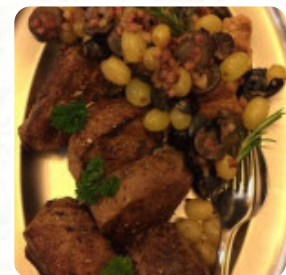

Gasthof Zum Loewen Wilflingen Speisekarte

<https://speisekarte.menu>

Riedlinger Straße 1, 88515 Langenenslingen, Germany

+497376733 - <http://www.loewen-wilflingen.de>

Auf dieser Website findest Du die vollständige Speisekarte von Gasthof Zum Loewen Wilflingen aus [Langenenslingen](#). Derzeit sind **18** Gerichte und Getränke verfügbar. Für **saisonale oder wöchentliche Angebote** wende Dich bitte direkt an den Inhaber des Restaurants. Du kannst ihn auch über seine Website kontaktieren. Was [User](#) an Gasthof Zum Loewen Wilflingen mag: super Hotel, großes Preis-/Leistungsverhältnis. leckeres Essen. aus professionellen Gründen umkommen. dann immer über Nacht mit Frühstück. einfach großartig, immer glücklich. [Weiterlesen](#). Das Restaurant und seine Räume sind barrierefrei und damit auch mit Rollstuhl oder physiologischen Behinderungen erreichbar, je nach Wetter kann man auch gut draußen sitzen und essen. W-LAN ist ohne Zusatzkosten verfügbar. Im Gasthof Zum Loewen Wilflingen in Langenenslingen gibt es am Morgen einen üppigen Brunch, bei dem Du nach Lust und Laune es Dir gut gehen lassen kannst, hauptmerkmal hier sind aber die deftigen deutschen Gerichte mit den richtigen Beilagen wie Kartoffeln und Salaten. Das schmackhafte [Sushi](#) wie Maki und Te-Maki ist jedoch das unbestrittene Highlight dieses Restaurant, das Lokal reicht aber ebenso *Speisen aus dem europäischen Kontext*.

Gasthof Zum Loewen Wilflingen Speisekarte

Salate

SALAT

Alkoholische Getränke

BIER

Sushi Rolls

SUSHI

Vorspeise

KAMA

Flat Angebote

ANGEBOT

Fleischgerichte - Vom Rind

RUMPSTEAK

Couscous & Pasta

RECHTA

Drinks

GETRÄNKE

Restaurant Kategorie

NACHTISCH

Verwendete Zutaten

FLEISCH

GEMÜSE

ZWIEBEL

SCHWEINEFLEISCH