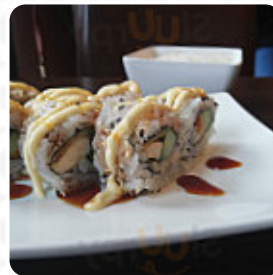

Eine *umfangreiche [Speisekarte](#)* von Chili's Bar & Restaurant aus Moers über alle **20** Speisen und Getränke findest Du hier im Menü. Für wechselnde Angebote wende Dich bitte telefonisch oder über die Kontaktdaten auf der Website an den Inhaber. Was [User](#) an Chili's Bar & Restaurant mag:

Ich kam mit meinem Vater zum Abendessen hierher. Ich spreche sehr wenig Deutsch, aber der freundliche Kellner konnte etwas Englisch und versorgte uns mit der englischsprachigen Speisekarte. Das Essen war gut, zufriedenstellende Portion für den Preis. Sie hatten spezielle Promos für verschiedene Tage, und ich würde gerne an einem anderen Tag zurückkehren, um sie auszuprobieren. [Weiterlesen](#). In der Küche des Chili's Bar & Restaurant aus Moers werden landestypische Menüs mit originalen asiatischen Gewürzen leckere zubereitet, insbesondere schmackhaft sind aber auch die Maki und Spezialitäten wie **Sashimi** dieses Restaurant. Du kannst Dich auch auf leckere vegetarische Küche freuen, viele Gäste sind besonders angetan von der vielseitigen, leckeren chinesischen Küche.