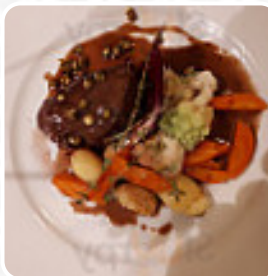

Eine umfangreiche Speisekarte von Da Verdi aus Bonn über alle 19 Menüs und Getränke findest Du hier auf der Karte. Für *saisonale oder wöchentliche Angebote* wende Dich bitte telefonisch oder über die Kontaktdaten auf der Website an den Inhaber. Was [User](#) an Da Verdi mag:

Abendessen mit der Familie. Sehr authentisches italienisches Restaurant mit guter Atmosphäre. Leckerer Essen und sehr freundliche Menschen. Wir genossen einen sehr schönen Abend zu einem sehr vernünftigen Preis. Ein echtes Muss, wenn Sie in Bonn sind! [Weiterlesen](#). Wenn die Wetterlage gut ist kannst Du auch draußen essen.

Was [User](#) an Da Verdi nicht mag:

Ein Mittelklasse-Restaurant mit freundlichem, aber ineffizientem Personal. Über das Essen, nichts Besonderes und sehr, sehr weit vom italienischen Geschmack entfernt. . . [Weiterlesen](#). Ein Besuch im Da Verdi ist aufgrund der großen Selektion an Kaffee- und Tee-Spezialitäten besonders wertvoll, an der Bar kannst Du Dich auch bei einem **frisch gezapften Bier** oder anderen alkoholischen und alkoholfreien Getränken entspannen. Zusätzlich erwartet Dich typisch italienische Küche inklusive schmackhaften Klassikern wie [Pizza](#) und Pasta, das Restaurant serviert auch **Speisen aus dem europäischen Umfeld**.