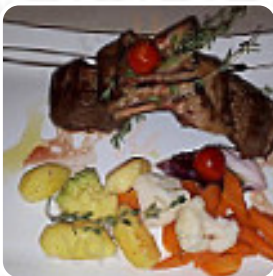

Eine umfangreiche Speisekarte von Da Verdi aus Bonn über alle 19 Menüs und Getränke findest Du hier auf der Karte. Für *saisonale oder wöchentliche Angebote* wende Dich bitte telefonisch oder über die Kontaktdaten auf der Website an den Inhaber. Was [User](#) an Da Verdi mag:

Abendessen mit der Familie. Sehr authentisches italienisches Restaurant mit guter Atmosphäre. Leckerer Essen und sehr freundliche Menschen. Wir genossen einen sehr schönen Abend zu einem sehr vernünftigen Preis. Ein echtes Muss, wenn Sie in Bonn sind! [Weiterlesen](#). Wenn die Wetterlage gut ist kannst Du auch draußen essen.

Was [User](#) an Da Verdi nicht mag:

Ein Mittelklasse-Restaurant mit freundlichem, aber ineffizientem Personal. Über das Essen, nichts Besonderes und sehr, sehr weit vom italienischen Geschmack entfernt. . . [Weiterlesen](#). Ein Besuch im Da Verdi ist aufgrund der großen Selektion an Kaffee- und Tee-Spezialitäten besonders wertvoll, an der Bar kannst Du Dich auch bei einem **frisch gezapften Bier** oder anderen alkoholischen und alkoholfreien Getränken entspannen. Zusätzlich erwartet Dich typisch italienische Küche inklusive schmackhaften Klassikern wie [Pizza](#) und Pasta, das Restaurant serviert auch **Speisen aus dem europäischen Umfeld**.