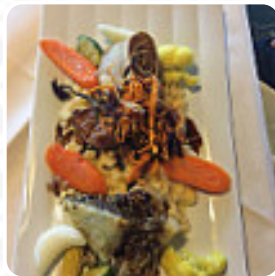

Berghotel- Jägerhof Speisekarte

<https://speisekarte.menu>

Jägerhof 1, 88316 Isny Im Allgäu, Isny im Allgaeu, Germany
+497562770 - <http://www.berghotel-jaegerhof.de>

Das Restaurant aus Isny im Allgaeu bietet **17** verschiedene *Gerichte und Getränke auf [dem Menü](#)* zu einem durchschnittlichen Preis von 22 € an. Bei Berghotel- Jägerhof in Isny im Allgaeu erhältst Du am Morgen einen **leckeren Brunch** und kannst nach Belieben Dich verwöhnen lassen, hauptmerkmal hier sind aber die deftigen deutschen Gerichte mit passenden Beilagen wie Pommes und Salaten.

Berghotel- Jägerhof Speisekarte

Steaks

SCHNITZEL UND POMMES 26 €

Fusion Food

SCHWARZE TIGERGARNELEN 15 €

Rösti

ÄLPLER RÖSTI 16 €

Schmankerl

ALLGÄUER KÄSESPÄTZLE 16 €

APPETIZER & SALADS

GERÄUCHERTER LACHS AUF
REIBEKUCHEN 15 €

Weichandhof Klassiker

ZWIEBELROSTBRATEN VOM
ALLGÄUER WEIDERIND 25 €

Pasta und Vegetarisches

BUNTE TAGLIATELLE 19 €

Vorspeisen

CARPACCIO VOM RINDERSATTEL 14 €

SALATBUFFET ODER SALATTELLER 8 €

FISCH

DORADE ROYALE GEBRATEN 24 €

KABELJAUFILET IM SPECKMANTEL
GEBRATEN 23 €

Jägerhof Spezialitäten

PANIERTES TOMAHAWK-KOTELETT 23 €

ALLGÄUER SCHMANKERLTELLER 25 €