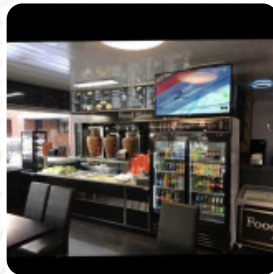

Food Galerie Speisekarte

<https://speisekarte.menu>

Avenue St. Sebastien 16, Glinde, Germany

+494033492068 - <https://food-galerie.business.site>

Das Lokal aus Glinde bietet 17 verschiedene Menüs und Getränke auf dem Menü für durchschnittlich 8 € an.

Was [User](#) an Food Galerie mag:

ein kleiner Minuspunkt für zu wenig Pommes zum Preis einer Zinnplatte 13 Euro (mittlere Begrüßung) war das Croque das erste von allem anderen bisher, wo das Croque war vernünftig verpackt, auch die Bespannung in der Menge [Weiterlesen](#). Das Restaurant ist barrierefrei und kann daher auch mit einem Rollstuhl oder

[Weiterlesen](#). Food Galerie aus Glinde ist gefragt für seine schmackhaften Burger, zu denen **schmackhafte Pommes, Salate und andere Beilagen** bereitgestellt werden, und Du kannst Dich auf die leckere typische Meeresfrüchteküche freuen. In der Regel werden die meisten Speisen in kurzer Zeit für Dich zubereitet und serviert, hier wird das *Barbecue* auf offener Flamme frisch **zubereitet**.