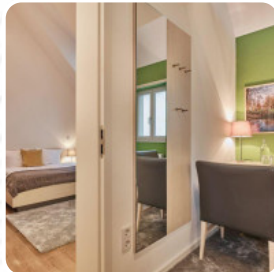

Das Menü des Am Markt Landgasthof aus Werder (Havel) enthält etwa **17** verschiedene Menüs und Getränke. Durchschnittlich zahlst Du für ein Gericht / Getränk etwa 12 €. Was [Meier Werner](#) an Am Markt Landgasthof mag:

Nettes kleines Hotel. Das Personal war sehr freundlich. Unser Hund durfte auch mitkommen. Der Hund kostet 15 €. Das Frühstück war auch gut. Unten gibt es keinen Parkplatz, aber in der Nähe gibt es kostenlose Parkplätze.

Zimmer: 5 Service: 5 Lage: 5 [Weiterlesen](#). Bei schönem Wetter kann man sogar im Außenbereich essen und trinken, und es gibt gratis WiFi. Im Am Markt Landgasthof in Werder (Havel) reicht man Dir solide deutsche Menüs mit leckere Beilagen wie Knödel und Salate, AmMorgen wird hier ein **reichhaltiger Brunch** angeboten. Nicht zu übersehen ist auch die große Vielzahl an Kaffee- und Tee-Spezialitäten in diesem Lokal, es sind auch einige *internationale Gerichte* zur Auswahl in der Karte.