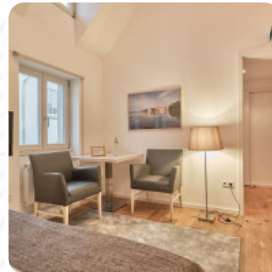

Das Menü des Am Markt Landgasthof aus Werder (Havel) enthält etwa **17** verschiedene Menüs und Getränke. Durchschnittlich zahlst Du für ein Gericht / Getränk etwa 12 €. Was [Meier Werner](#) an Am Markt Landgasthof mag:

Nettes kleines Hotel. Das Personal war sehr freundlich. Unser Hund durfte auch mitkommen. Der Hund kostet 15 €. Das Frühstück war auch gut. Unten gibt es keinen Parkplatz, aber in der Nähe gibt es kostenlose Parkplätze.

Zimmer: 5 Service: 5 Lage: 5 [Weiterlesen](#). Bei schönem Wetter kann man sogar im Außenbereich essen und trinken, und es gibt gratis WiFi. Im Am Markt Landgasthof in Werder (Havel) reicht man Dir solide deutsche Menüs mit leckere Beilagen wie Knödel und Salate, AmMorgen wird hier ein **reichhaltiger Brunch** angeboten. Nicht zu übersehen ist auch die große Vielzahl an Kaffee- und Tee-Spezialitäten in diesem Lokal, es sind auch einige *internationale Gerichte* zur Auswahl in der Karte.