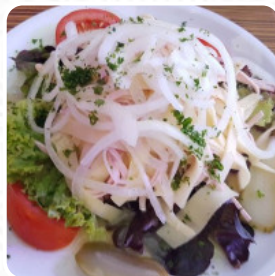

Fino Cafe Speisekarte

<https://speisekarte.menu>

Sankt-Johannisstrasse 5, 78315 Radolfzell am Bodensee, Baden-Württemberg, Germany
+4977328239512 - <http://www.fino-radolfzell.de/>