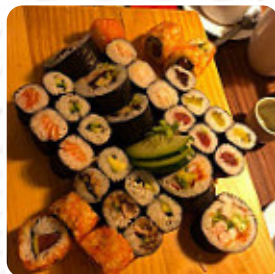

Hier findest Du die Speisekarte von SUSHI-BAR Tatsumi Osamu Yamashita in Konstanz. Zurzeit stehen 17 Gerichte und Getränke im Menü. **Wechselnde Angebote** kannst Du per Telefon erfragen. Was [User](#) an SUSHI-BAR Tatsumi Osamu Yamashita mag:

Ich hatte Glück, dass ich am Freitagnachmittag ohne Stausee Platz nehmen konnte. Es scheint, dass die meisten von ihnen mit den Deutschen vertraut sind. Ich fühlte die Anstrengung, lokal zu wurzeln und gleichzeitig das Original japanischer Küche zu bewahren. Allerdings ist es ein wenig exotisch. Nehmen Sie eine große Menge [Sushi](#) und nehmen Sie es 2 Minuten lang. Ich dachte, dass es zu viele s als Ausgleich gibt. Als... [Weiterlesen](#). Das Restaurant bietet auch eine Möglichkeit an, bei gutem Wetter draußen zu sitzen und zu essen. Im SUSHI-BAR Tatsumi Osamu Yamashita aus Konstanz kannst Du **leckere vegetarische Speisen** essen, bei denen kein tierisches Fleisch oder Fisch verarbeitet wurde, Außerdem gehören die leichten und gesunden Speisen auf der Speisekarte zu den Favoriten der Gäste. Gerichte werden typisch auf asiatische Art zubereitet, und es wird viel frisches Gemüse, Fisch und Fleisch verwendet, um *leicht bekömmliche japanische Speisen* zuzubereiten.