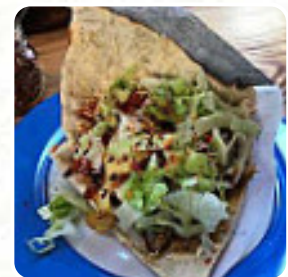

Krispy Kebab Der Doner Aus Berlin Speisekarte

<https://speisekarte.menu>

Oberntorwall 18A, 33602 Bielefeld, North Rhine-Westphalia, Germany
+4952177252377 - <https://www.facebook.com/KrispyKebab>

Hier findest Du die Speisekarte von Krispy [Kebab](#) Der Doner Aus Berlin in Bielefeld. Zurzeit stehen 17 Gerichte und Getränke auf der Karte. Saisonale oder wöchentliche Angebote kannst Du per Telefon erfragen. Was [User](#) an Krispy [Kebab](#) Der Doner Aus Berlin mag:

Wenn Sie Döner-Sandwiches mit Pommes mögen, gehen Sie dorthin für ein anderes Döner-Erlebnis. Große Portionen, leckere Saucenvariationen und gutes Fleisch. Freundliches Personal. Gehen Sie und haben Sie Ihre aktualisierte Döner-Version :) [Weiterlesen](#). Muss es mal schnell gehen, erhältst Du im Krispy [Kebab](#) Der Doner Aus Berlin aus Bielefeld schmackhafte Fast-Food Speisen so wie Du es magst, in wenigen Minuten frisch für Dich zubereitet, daneben genießen Kunden des Restaurant auch typische Gerichte aus der **Türkei** - angefangen von Lahmacun über unterschiedliche Kebabs bis hin zu klebrig-süßen Nachspeisen. Im Falle, dass Du frühstücken möchtest, wird Dir ein *vielseitiger Brunch* geboten, die Besucher des Restaurant ziehen auch die umfangreiche Auswahl an unterschiedlichsten **Kaffee- und Tee-Spezialitäten**, die das Restaurant bietet, in Betracht.

VEGETARIER

Folgende Arten von Gerichten werden serviert

SALAT

BROT

Verwendete Zutaten

FLEISCH

HUHN

KNOBLAUCH