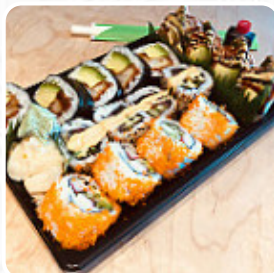

Crazy Sushi Speisekarte

<https://speisekarte.menu>

Buechel 53, 52062 Aachen, North Rhine-Westphalia, Germany
+492414099480 - <http://www.crazy-sushi.de/>