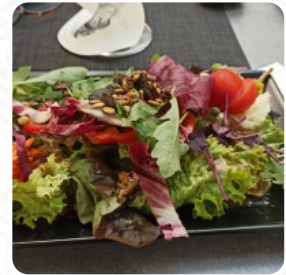

Auf dieser Homepage findest Du die **vollständige [Speisekarte](#) von Gaststätte Schillereck** aus [Lorsch](#). Derzeit sind **17 Gerichte** und Getränke erhältlich. Für **wechselnde Angebote** wende Dich bitte direkt an den Inhaber des Restaurants. Du kannst ihn auch über seine **Website** kontaktieren. Was [Andre Adler](#) an Gaststätte Schillereck mag:

Das Schillereck ist in Lorsch etwas versteckt aber ein Besuch dorthin lohnt sich allenfalls! Die Dame im Service hat uns immer sehr schnell bedient und war sehr souverän. Das Essen war von Vorspeise bis Nachtisch spitze! [Weiterlesen](#). Wenn das Wetter schön ist kannst Du auch draußen essen und trinken. Im Gaststätte Schillereck in Lorsch kannst Du *urige deutsche Menüs* sowie leckere Beilagen wie Kartoffeln und Salate genießen.