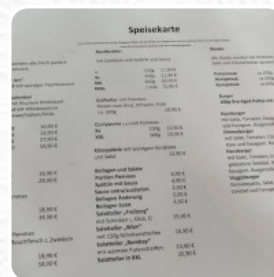

Horsts Wasenlaube Xxl Häusle Speisekarte

<https://speisekarte.menu>

Talstraße 32, 71691 Freiberg Am Neckar, Germany, Freiberg am Neckar
+4971413873806 - <https://wasenlaube.de>

Eine vollständige Speisekarte von Horsts Wasenlaube Xxl Häusle aus Freiberg am Neckar über alle 16 Menüs und Getränke findest Du hier auf der Karte. Für **wechselnde Angebote** wende Dich bitte telefonisch oder über die Kontaktdaten auf der Website an den Inhaber. Was User an Horsts Wasenlaube Xxl Häusle mag: