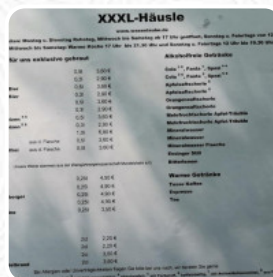

Horsts Wasenlaube Xxl Häusle Speisekarte

<https://speisekarte.menu>

Talstraße 32, 71691 Freiberg Am Neckar, Germany, Freiberg am Neckar
+4971413873806 - <https://wasenlaube.de>

Eine vollständige Speisekarte von Horsts Wasenlaube Xxl Häusle aus Freiberg am Neckar über alle 16 Menüs und Getränke findest Du hier auf der Karte. Für **wechselnde Angebote** wende Dich bitte telefonisch oder über die Kontaktdaten auf der Website an den Inhaber. Was User an Horsts Wasenlaube Xxl Häusle mag: