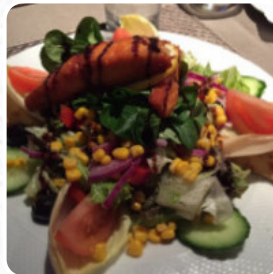

## *Pizzeria Teresa Grüner Baum Speisekarte*

<https://speisekarte.menu>

Hauptstraße 14, Neuendettelsau, Germany

+4998744550 - <https://xn--grnerbaum-teresa-kzb.de>

Eine vollständige Speisekarte von Pizzeria Teresa Grüner Baum aus [Neuendettelsau](#) über alle 16 Gerichte und Getränke findest Du hier im Menü. Für wechselnde Angebote wende Dich bitte telefonisch oder über die Kontaktdaten auf der Website an den Inhaber. Was [User](#) an Pizzeria Teresa Grüner Baum mag: Auch wenn Sie eine gemütliche Atmosphäre betreten! Wir wurden sehr freundlich empfangen, super schnell serviert, gut beraten in Bezug auf Wein, bekam ein meega leckeres Essen und eine Tiramisu, von denen ich hätte auch eine zweite gegessen :D Schade, die diese Lage ist 330 km von mir entfernt, sonst würde ich oft dorthin zurückkehren! Die Hunde fühlten sich gut: [Weiterlesen](#). Wenn die Wetterlage schön ist kannst Du auch draußen etwas zu Dir nehmen. Bei Pizzeria Teresa Grüner Baum, einem Lokal mit italienischen Gerichte aus Neuendettelsau, kannst Du die typisch italienische Küche genießen, inklusive Klassikern wie [Pizza und Pasta](#), Du solltest die Gelegenheit nicht verpassen, die knusprig krosse [Pizza](#) zu probieren, die nach traditioneller Machart frisch gebacken wird. Du kannst noch nach dem Essen (oder währenddessen) an der Bar entspannen und ein **alkoholisches oder alkoholfreies Getränk** genießen, die Besucher des Etablissements schätzen ebenfalls die große Vielfalt an verschiedensten Kaffee- und Tee-Spezialitäten, welche das Lokal zu bieten hat.

## *Folgende Arten von Gerichten werden serviert*

PIZZA

PASTA

EISCREME

SALAT

BROT