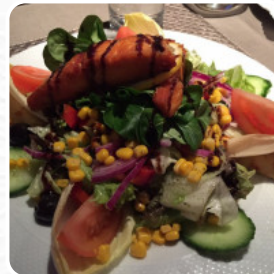

## *Pizzeria Teresa Grüner Baum Speisekarte*

<https://speisekarte.menu>

Hauptstraße 14, Neuendettelsau, Germany

+4998744550 - <https://xn--grnerbaum-teresa-kzb.de>

Eine vollständige Speisekarte von Pizzeria Teresa Grüner Baum aus [Neuendettelsau](#) über alle 16 Gerichte und Getränke findest Du hier im Menü. Für wechselnde Angebote wende Dich bitte telefonisch oder über die Kontaktdaten auf der Website an den Inhaber. Was [User](#) an Pizzeria Teresa Grüner Baum mag: Auch wenn Sie eine gemütliche Atmosphäre betreten! Wir wurden sehr freundlich empfangen, super schnell serviert, gut beraten in Bezug auf Wein, bekam ein meega leckeres Essen und eine Tiramisu, von denen ich hätte auch eine zweite gegessen :D Schade, die diese Lage ist 330 km von mir entfernt, sonst würde ich oft dorthin zurückkehren! Die Hunde fühlten sich gut: [Weiterlesen](#). Wenn die Wetterlage schön ist kannst Du auch draußen etwas zu Dir nehmen. Bei Pizzeria Teresa Grüner Baum, einem Lokal mit italienischen Gerichte aus Neuendettelsau, kannst Du die typisch italienische Küche genießen, inklusive Klassikern wie [Pizza und Pasta](#), Du solltest die Gelegenheit nicht verpassen, die knusprig krosse [Pizza](#) zu probieren, die nach traditioneller Machart frisch gebacken wird. Du kannst noch nach dem Essen (oder währenddessen) an der Bar entspannen und ein **alkoholisches oder alkoholfreies Getränk** genießen, die Besucher des Etablissements schätzen ebenfalls die große Vielfalt an verschiedensten Kaffee- und Tee-Spezialitäten, welche das Lokal zu bieten hat.

## *Folgende Arten von Gerichten werden serviert*

PIZZA

PASTA

EISCREME

SALAT

BROT