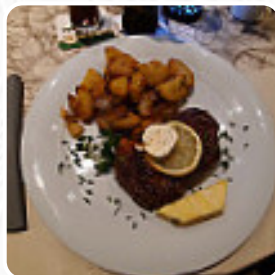

Auf dieser Website findest Du die *vollständige [Speisekarte](#)* von Moselblick aus Niederfell. Derzeit sind **16** Menüs und Getränke verfügbar. Für **saisonale oder wöchentliche Angebote** wende Dich bitte direkt an den Restaurantbesitzer. Du kannst ihn auch über seine Website kontaktieren. Was [User](#) an Moselblick mag: Essen war sehr lecker, alles frisch und selbstgemacht. Wurden sehr freundlich bedient trotz großem Ansturm. Service: Dine in Meal type: Dinner Food: 5 Service: 5 Atmosphäre: 5 [Weiterlesen](#). Moselblick aus Niederfell ist eine geeignete Bar, um nach Dienstschluss ein Bier zu trinken, und mit Freunden zusammen oder alleine zuzusitzen.