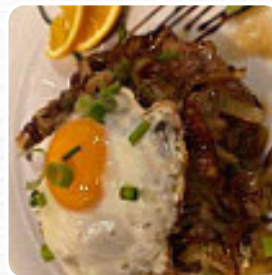

Auf dieser Website findest Du die *vollständige [Speisekarte](#)* von Moselblick aus Niederfell. Derzeit sind **16** Menüs und Getränke verfügbar. Für **saisonale oder wöchentliche Angebote** wende Dich bitte direkt an den Restaurantbesitzer. Du kannst ihn auch über seine Website kontaktieren. Was [User](#) an Moselblick mag: Essen war sehr lecker, alles frisch und selbstgemacht. Wurden sehr freundlich bedient trotz großem Ansturm. Service: Dine in Meal type: Dinner Food: 5 Service: 5 Atmosphäre: 5 [Weiterlesen](#). Moselblick aus Niederfell ist eine geeignete Bar, um nach Dienstschluss ein Bier zu trinken, und mit Freunden zusammen oder alleine zuzusitzen.