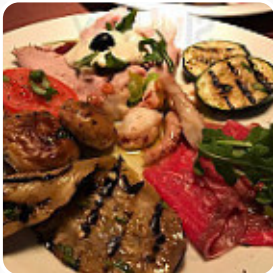

La Scala Speisekarte

<https://speisekarte.menu>

Lutherstrasse 3-5, Kassel I-34117, Deutschland, Germany

+4956191800,+495619180102 - <https://www.deutscher-hof-kassel.de/de/restaurant>

Auf dieser Webpage findest Du die vollständige [Speisekarte](#) von La Scala aus Kassel. Derzeit sind 16 Gerichte und Getränke erhältlich. Für saisonale oder wöchentliche Angebote wende Dich bitte direkt an den Inhaber des Restaurants. Du kannst ihn auch über seine Website kontaktieren. Was User an La Scala mag: das Gasthaus passt alle Anlässe unwesentlich, ob mit Kollegen, Freunden oder Sippage; . Dort erhalten Sie beide sowie: sympathische und schnelle Operation. Es hat uns komplett umgeschlagen. Große Kostenleistungsquote. Ich kann das Restaurant wirklich empfehlen! Weiterlesen. Was User an La Scala nicht mag:

Bei meinem letzten Besuch war das Essen etwas wenig gewürzt. Da dieser nun schon etwas länger zurückliegt und dieses Restaurant (unabhängig von Corona) schon längere Zeit geschlossen ist, bin ich gespannt, ob es überhaupt nochmals geöffnet wird. Im äußeren Schaukasten hängt auch keine Speisekarte, sondern Werbung für das Hotel (im gleichen Hause). Ich bin gespannt... Weiterlesen. La Scala aus Kassel ist eine geeignete Bar, um nach **Feierabend etwas zu trinken**, und mit Freunden zusammen oder alleine zusitzen, und es erwartet Dich originell **italienische Küche** mit Klassikern wie Pizza und Pasta. Natürlich reicht man Dir auch knusprig krosse Pizza, die nach originalem Stil frisch gebacken wird.

SCHWEINEFLEISCH

WIR HABEN

LACHS

FLEISCH

Folgende Arten von Gerichten werden serviert

SPAGHETTI

PASTA

PIZZA