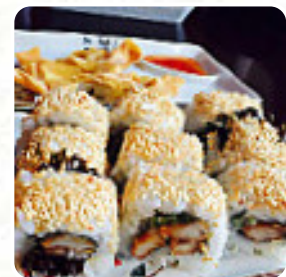

Eine vollständige Speisekarte von Hokkaido [Sushi](#) aus Saarbruecken über alle 16 Menüs und Getränke findest Du hier auf der Speisekarte. Für saisonale oder wöchentliche Angebote wende Dich bitte telefonisch oder über die Kontaktdaten auf der Website an den Inhaber. Was [User](#) an Hokkaido [Sushi](#) mag:

Sehr empfehlenswert. Mein neues Lieblingsrestaurant. Seit Ich bin wirklich ein Sushi-Freak und habe bereits einige Restaurants getestet und finde immer meine eigenen besser, dieses Restaurant übertrifft den anderen! alles was du essen kannst! Restaurants in [Sushi](#) Concrete liegt an allem, was Sie rund um Meilen essen können! Super freundlicher und aufmerksamer Service. Die Gerichte und [Sushi](#) werden in keiner Zeit mit... [Weiterlesen](#).

Durch die umfassende Vielfalt an **Kaffee- und Tee-Spezialitäten** wird ein Besuch im Hokkaido [Sushi](#) noch attraktiver, auf dem Menü befinden sich auch mehrere asiatische Speisen. Freue Dich auf den Genuss von **feinen vegetarischen Speisen**, außerdem lieben die Kunden die erfolgreiche Kombination von verschiedenen Menüs mit neuen und teilweise experimentellen Zutaten - ein gutes Beispiel für eine gelungene *asiatische Fusion*.