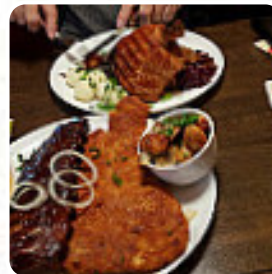

Ratsstuben Elten Pub Speisekarte

<https://speisekarte.menu>
Streuffstraße 3, Emmerich, Germany
+4928281266 - <https://www.ratsstuben-elten.de/>

Hier findest Du die [Speisekarte](#) von **Ratsstuben Elten Pub** in Emmerich. Zurzeit stehen 16 Menüs und Getränke auf der Karte. Wechselnde Angebote kannst Du per Telefon erfragen. Die Räumlichkeiten im Restaurant sind barrierefrei und können auch mit einem Rollstuhl oder physiologischen Behinderungen genutzt werden, je nach Wetterlage kann man auch gut draußen sitzen und etwas zu Dir nehmen. Die große Vielfalt an **Kaffee- und Tee-Spezialitäten** macht einen Besuch im Ratsstuben Elten Pub gleich noch mehr lohnenswert, zusätzlich findest Du hier süße Köstlichkeiten, Kuchen, kleine Snacks und dazu gekühlte Erfrischungen und Heißgetränke. Es versteht sich von selbst, dass ein passendes Getränk eine Mahlzeit abrundet; daher bietet dieser Gastropub eine ausgefeilte Auswahl von schmackhaften und regionalen alkoholischen Optionen, sei es Bier oder Wein, natürlich musst Du auch die *leckere Burger* versuchen, zu denen Beilagen wie Pommes, Salate oder Wedges gereicht werden.

Ratsstuben Elten Pub Speisekarte

Sandwiches & Hot Paninis

HAMBURGER

Hauptgerichte

RIPPEN

Beilagen

BRATKARTOFFELN

Schnitzel