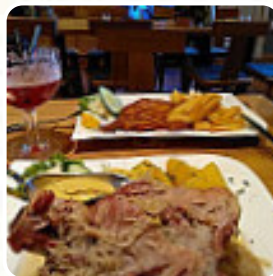

Redo Xxl Speisekarte

<https://speisekarte.menu>

Friedrich-Ebert-Straße 30, 14467 Potsdam, Germany

+4933123535218 - <https://redoxxl.de/>

Auf dieser Website findest Du die **vollständige [Speisekarte](#) von Redo Xxl** aus Potsdam. Derzeit sind **16** Gerichte und Getränke verfügbar. Für *saisonale oder wöchentliche Angebote* wende Dich bitte direkt an den Inhaber des Restaurants. Du kannst ihn auch über seine Website kontaktieren. Was [User](#) an Redo Xxl mag: derzeit leider wg. corona geschlossen, aber als Ergänzung ab Sommer 2020: die beste Schnitzerei ich je gegessen habe. die Portionen sind riesig, aber hier gibt es sowohl Masse als auch Groß. Ich kann nicht warten, bis sie wieder aufmachen! [Weiterlesen](#). Was [User](#) an Redo Xxl nicht mag: haben 1 Std auf Essen gewartet. dann kam der Vorspeise mit dem Hauptkurs zusammen. statt Kartoffeln kam ein Gewürz. keine Kovidenkontrolle. nix, keine Löffel zum Dessert. alle Kellner liefen herum wie einstechen. Bestellung per System (qr-Code) funktionierte nicht. kellner wusste nicht, ob es bezahlt wurde oder nicht. ein absolutes Desaster. [Weiterlesen](#). Schmackhafte Gerichte internationaler Küche werden im Redo Xxl frisch für Dich gemacht, die Speisen werden üblicherweise schnell und frisch für Dich zubereitet. frischem Fisch, Fleisch, sowie Bohnen und Reis werden hier auch südamerikanisch gekocht, vor allem aber gibt es hier zünftige deutsche Speisen mit dazugehörigen Beilagen wie Knödel sowie Salaten.

Redo Xxl Speisekarte

Alkoholische Getränke

BIER

Hauptgerichte

RIPPEN

Schnitzel

SCHNITZEL

Side Orders