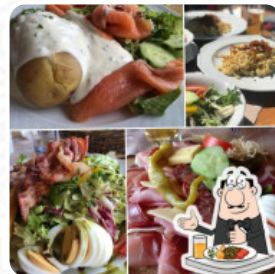

## ***Panoramarestaurant Rüfikopf Speisekarte***

<https://speisekarte.menu>

Lech Österreich, Austria, Lech Oesterreich

+4355832336278 - <https://www.facebook.com/ruefirestaurant/>

Auf dieser Website findest Du die vollständige Speisekarte von Panoramarestaurant Rükopf aus Lech Oesterreich. Derzeit sind 16 Speisen und Getränke verfügbar. Für saisonale oder wöchentliche Angebote wende Dich bitte direkt an den Restaurantbesitzer. Du kannst ihn auch über seine Website kontaktieren. Wenn das Wetter schön ist kannst Du auch draußen essen und trinken, und in die barrierefreie Räume kommen auch Besucher mit Rollstuhl oder körperlichen Einschränkungen. Ein Besuch im Panoramarestaurant Rükopf wird durch die große Vielzahl an **Kaffee- und Tee-Spezialitäten** noch lohnenswerter, Das Restaurant verwöhnt nicht nur Deine Geschmacksnerven mit der Vielfalt an österreichischen kulinarischen Köstlichkeiten Speisen und Spezialitäten, darunter Wiener Schnitzel, leckere Kässpätzten und eine Portion Kaiserschmarrn - mit oder ohne Rosinen. Freue Dich auf den Genuss von **schmackhaften vegetarischen Speisen**, das Restaurant reicht auch Gerichte aus dem europäischen Umfeld.

## ***Folgende Arten von Gerichten werden serviert***

FISCH

PASTA

BURGER

SUPPE