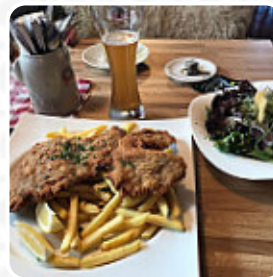

## **Weissfluhgipfel Speisekarte**

<https://speisekarte.menu>

Weissfluhgipfel, Arosa, Switzerland

+41814176644 - <https://restaurant-weissfluhgipfel.ch/>

Auf dieser Webpage findest Du die **vollständige [Speisekarte](#) von Weissfluhgipfel** aus Arosa. Derzeit sind **15** Speisen und Getränke erhältlich. Für **wechselnde Angebote** wende Dich bitte direkt an den Inhaber des Restaurants. Du kannst ihn auch über seine Website kontaktieren. Was [User](#) an Weissfluhgipfel mag: Am Ende einer fünfstündigen Wanderung vom Klosters Platz bot das Restaurant genau das, was nötig war. Vielleicht kein kulinarisches Paradies, aber ihre Kartoffelsuppe mit Frankfurter Wurst wurde in einer riesigen Schüssel serviert und lieferte die verlorenen Kalorien. Die Aussicht ist rundum atemberaubend, um ein Getränk zu genießen. Kartenzahlungen werden ebenfalls akzeptiert, nicht in allen Gipfelrestaurants. [Weiterlesen](#). Das Restaurant bietet auch eine Möglichkeit an, bei angenehmem Wetter draußen zu sitzen und zu etwas zu Dir nehmen. Jenseits des Schnees und der alpinen Landschaften geht es in der Schweiz auch um eine ordentliche und knusprige Portion Rösti oder ein leckeres Fondue - mit oder ohne Käse, das Du im Weissfluhgipfel genießen kannst, schwelge in dem beeindruckenden Blick auf die köstlichen Zubereitungen der Gerichte und genieße auch einen ausgezeichneten Blick auf einige der regionalen Orte. Die meisten Speisen werden in kürzester Zeit für Dich zubereitet und serviert, die Gäste des Restaurant ziehen auch die große Vielzahl an verschiedensten Kaffee- und Tee-Spezialitäten, die das Restaurant bietet, in Betracht.

## Folgende Arten von Gerichten werden serviert

SUPPE

SALAT

BURGER

BROT

NACHSPEISEN