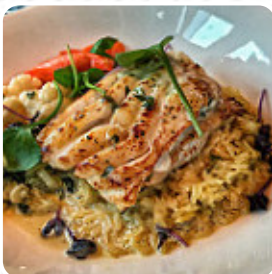

Auf dieser Website findest Du die vollständige Speisekarte von Restaurant ART - Wesel aus Wesel. Derzeit sind 16 Menüs und Getränke verfügbar. Für *wechselnde Angebote* wende Dich bitte direkt an den Inhaber des Restaurants. Du kannst ihn auch über seine Website kontaktieren. Was [User](#) an Restaurant ART - [Wesel](#) mag: Feine Küche, sehr gutes Preis-Leistungs-Verhältnis unterstützt von einem besonders schönen Ausblick auf einen wunderbaren Gartenteich. Besonders schön sind die thematischen Abendveranstaltungen. [Weiterlesen](#). Das Restaurant ist barrierefrei und kann daher auch mit einem Rollstuhl oder körperlichen Behinderungen genutzt werden, je nach Wetter kann man auch gut draußen sitzen und etwas zu Dir nehmen. Was [Arie Koçak](#) an Restaurant ART - Wesel nicht mag:

Sehr schoene location aber leider nur mittelmäßige Kueche und noch entscheidender um den Gedanken an einen zweiten Besuch im Keim zu ersticken völlig unfreundliches Personal einschließlich der Chefin. [Weiterlesen](#). Das Restaurant ART - Wesel aus Wesel hat **Gerichte im Angebot, die typisch für Europa** sind, zur Auswahl stehen auch einige internationale Gerichte in der Karte. Natürlich dürfen wir nicht die umfangreiche Vielfalt an Kaffee- und Tee-Spezialitäten in diesem Restaurant vergessen, rangieren auch die **leichten und gesunden Gerichte** in der Liste der Spezialitäten zu den Trendgerichten der Gäste.