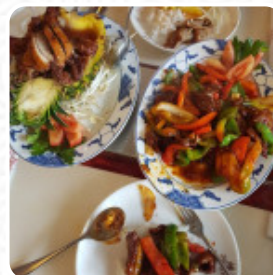

## ***Hong Xing Speisekarte***

<https://speisekarte.menu>

Weilerstr. 25, 46049 Oberhausen, North Rhine-Westphalia, Germany, Meiderich  
(+49)20869841081 - <https://www.hongxing.de/>

Hier findest Du die **[Speisekarte von Hong Xing](#)** in Meiderich. Zurzeit stehen **16** Gerichte und Getränke auf der Speisekarte. Wechselnde Angebote kannst Du per Telefon erfragen. Was **[Georg Bauer](#)** an Hong Xing mag: Hier können Sie köstliches Tepanyaki essen: eine große Auswahl an Gemüse, Fisch, Fleisch und Saucen. Auch ein großes Buffet mit warmen Gerichten und Desserts. Sehr demokratischer Preis: 13,50 € p.P. Getränke nicht inbegriffen. Das Essen ist sehr salzig. Ausreichend Parkplätze beim Restaurant - Hunde sind nicht erlaubt **[Weiterlesen](#)**. Das Restaurant ist barrierefrei und kann daher auch mit einem Rollstuhl oder körperlichen Behinderungen genutzt werden, je nach Wetter kann man auch gut draußen sitzen und etwas zu Dir nehmen. In der Küche des Hong Xing aus Meiderich werden landestypische Speisen mit typischen asiatischen Gewürzen leckere zubereitet, lecker sind besonders Sashimi und Spezialitäten wie *Te-Maki* für die dieses Restaurant bekannt ist. Die asiatische Fusionsküche ist ebenfalls ein wichtiger Teil von Hong Xing. Wem die normale und allgemein bekannte Gerichte zu gewöhnlich ist, der sollte mit Experimentierfreude herangehen und die eine oder andere unerwartete Kombination von Zutaten genießen, es gibt auch feine vegetarische Menüs im Menü.

## Folgende Arten von Gerichten werden serviert

SALAT

FISCH

NACHSPEISEN