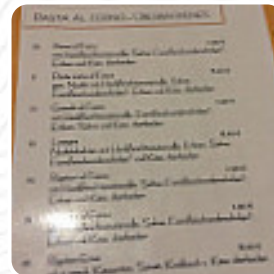

Krone Speisekarte

<https://speisekarte.menu>

Auf der Lehr 32, 72116 Moessingen, Baden-Württemberg, Germany, Mössingen
+4974737627,+4974733792364 - <https://brauwirtschaft-krone.eatbu.com/>

Das Restaurant aus Mössingen bietet 16 verschiedene **Gerichte und Getränke auf [der Speisekarte](#)** zu einem durchschnittlichen Preis von 17 € an. Was [User](#) an Krone mag:

Das Essen ist sehr lecker. Servierschalen in verschiedenen Varianten. Portionen wie es ist. Trotz vieler Gäste kam alles sehr schnell. Ein Lob an die Küche und vor allem den aufmerksamen Service. Die Preise sind auch Menschen, die heute nicht mehr überall sind. Wir kommen auf jeden Fall wieder. Service: Dine in Meal Typ: Abendessen [Weiterlesen](#). Bei angenehmem Wetter kann man sogar im Außenbereich Dich bedienen lassen, und in die barrierefreie Räume kommen auch Kunden mit Rollstuhl oder physiologischen Einschränkungen. Was [User](#) an Krone nicht mag:

Eigentlich ein schönes Wirtshaus, jedoch furchtbares Essen, das wohl nur aus Convenience-Produkten besteht. Nur weil die Portionen riesig sind, heißt das nicht, dass sie auch gut sind. Es sei denn, man steht auf Glutamat und seine Begleiter. Und dazu auch noch eine unfreundliche und unprofessionelle Bedienung, die den Begriff Service wohl erst nachschlagen muss. Auch wenn Personalmangel besteht, sollte man einen Blic... [Weiterlesen](#). Im Krone in Mössingen bekommst Du **kräftige deutsche Gerichte** sowie köstliche Beilagen wie [Kartoffeln](#) sowie Salate, und es erwartet Dich originell italienische Küche mit Klassikern wie [Pizza](#) und Pasta. Die Küche des Krone ist auch mit vielen internationalen Speisen vertraut, auch die knusprig krosse [Pizza](#), die original im Holzofen frisch gebacken wird, solltest Du Dir nicht entgehen lassen.