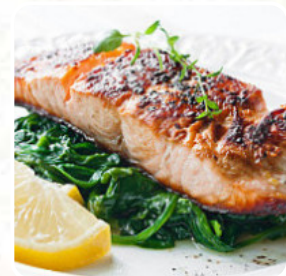

Auf dieser Webpage findest Du die vollständige [Speisekarte](#) von Chez Rüfi aus Biel/Bienne. Derzeit sind **3** Gerichte und Getränke erhältlich. Für wechselnde Angebote wende Dich bitte direkt an den Restaurantbesitzer. Du kannst ihn auch über seine Website kontaktieren. Das Lokal ist barrierefrei und kann daher auch mit einem Rollstuhl oder physiologischen Behinderungen genutzt werden. Durch die umfassende Vielfalt an **Kaffee- und Tee-Spezialitäten** wird ein Besuch im Chez Rüfi noch attraktiver, hier wird am Morgen ein *variantenreicher Brunch* serviert. Das Restaurant bietet Schweizer Küche, die Besucher immer wieder aufs Neue begeistert, du erhältst hier außerdem leckere Häppchen, Kuchen, kleine Snacks und dazu gekühlte Erfrischungen und heiße Getränke.