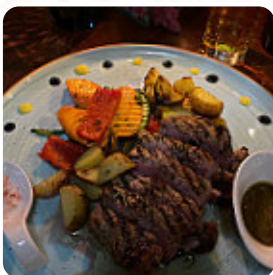

Don Leone Speisekarte

<https://speisekarte.menu>

Waffenplatzstrasse 15, 8002 Zürich, Switzerland
+41442819430 - <http://www.donleone.ch>

Auf dieser Homepage findest Du die vollständige Speisekarte von Don Leone aus Zürich. Derzeit sind **16** Gerichte und Getränke verfügbar. Für *wechselnde Angebote* wende Dich bitte direkt an den Inhaber des Restaurants. Du kannst ihn auch über seine Website kontaktieren. Was [Mia Koller](#) an Don Leone mag:
Wir essen hier öfters über Mittag oder mal abends und lieben es. Da es immer gut besucht ist, kann es vorkommen, dass es mal etwas hektisch ist. Aber die beiden Frauen bedienen souverän, schnell und freundlich. Das Essen stimmt und das Ambiente ist familiär, lebendig und ohne Schickimicki. [Weiterlesen](#). Das Restaurant bietet auch eine Möglichkeit an, bei gutem Wetter draußen zu sitzen und zu etwas zu Dir nehmen, und in die barrierefreie Räume kommen auch Besucher mit Rollstuhl oder körperlichen Einschränkungen. In Don Leone aus Zürich bereitet man **knusprig krosse Pizza** nach überliefertem Verfahren ofenfrisch zu, leicht bekömmliche mediterrane Gerichte sind außerdem auf der Speisekarte verfügbar. Wenn es zum Nachttisch noch etwas süßes sein darf, enttäuscht auch dort Don Leone nicht mit seiner guten Auswahl an Desserts, und Dich erwartet echt italienische Küche mit Klassikern wie [Pizza](#) und Pasta.

Don Leone Speisekarte

Salate

CAPRESE

Alkoholische Getränke

BIER

Tageskarte - Donnerstag

LINGUINE

Calzone