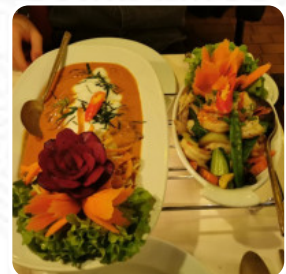

Hier findest Du die Speisekarte von Charme Thai Sàrl in Lully VD. Zurzeit stehen **16** Gerichte und Getränke auf der Speisekarte. **Saisonale oder wöchentliche Angebote** kannst Du per Telefon erfragen. Die Räume vor Ort sind barrierefrei und können auch mit einem Rollstuhl oder körperlichen Behinderungen genutzt werden, je nach Wetterlage kann man auch gut draußen sitzen und essen und trinken. Was [Gérard Fournier](#) an Charme Thai Sàrl nicht mag:

Kleines Restaurant, in dem es sehr laut wird, große Auswahl an Gerichten, aber sehr gedimmte Beleuchtung, sodass Sie nicht ganz sicher sind, ob was in Ihrem Gericht enthalten ist. Mein Pad Thai war geschmacklos, das Hühnchen war mehr gekocht als gegrillt und ein Haufen zerdrückter Erdnüsse lag daneben. Die anderen Gerichte (Ente und Hühnchen) waren ebenfalls sehr durchschnittlich, nichts im Vergleich zu echtem thailä... [Weiterlesen](#). Im Restaurant kannst Du nicht nur die köstlichen leckeren Gerichte genießen, sondern auch die landschaftliche Aussicht auf die örtlichen Sehenswürdigkeiten, des Weiteren genießen die Kunden des Restaurant die umfangreiche Auswahl der unterschiedlichsten Kaffee- und Tee-Spezialitäten, die das Restaurant zur Verfügung hat. Es gibt nicht nur süße Stückchen, Kuchen und kleine Snacks, sondern auch kalte und heiße Getränke, auf dem Menü gibt es auch eine Menge asiatischer Speisen.