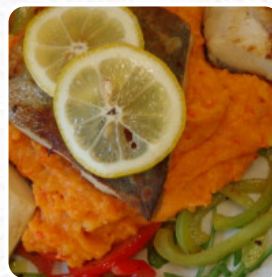

Hier findest Du die Speisekarte von Stiftskeller Mattsee & Catering in Mattsee. Zurzeit stehen 8 Menüs und Getränke auf der Speisekarte. Saisonale oder wöchentliche Angebote kannst Du per Telefon erfragen. Das Restaurant und seine Räumlichkeiten sind barrierefrei und damit auch mit Rollstuhl oder physiologischen Einschränkungen erreichbar, je nach Wetterlage kann man auch gut draußen sitzen und essen. Was [Saskia Breuer](#) an Stiftskeller [Mattsee](#) & Catering nicht mag:

Unsere Familie kam zum Mittagessen in den Stiftskeller, um den Geburtstag unseres Vaters zu feiern. Der Ort ist gemütlich und schön. Das Essen ist gut, aber nichts Besonderes. [Weiterlesen](#). Alle Kunden, die Lust auf **Wiener Schnitzel, Kässpätzten** oder Kaiserschmarrn haben, werden feststellen, dass das Stiftskeller Mattsee & Catering die erste Wahl dafür ist, man findet auch einige internationale Gerichte zur Auswahl in der Speisekarte. Meistens werden die Burger dieses Lokals, die zu den Highlights zählen, zusammen mit Beilagen wie Pommes, Blatt- und Krautsalaten oder Wedges angeboten, außerdem funkeln die **zuckersüßen Leckereien** dieses Restaurant nicht nur in den Augen unserer jungen Gäste.