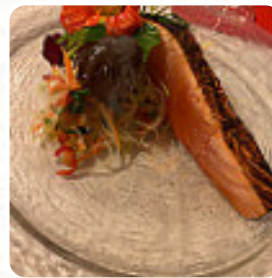

Auf dieser Homepage findest Du die vollständige [Speisekarte](#) von *Gasthof zum Hirsch* aus Pfulgberg. Derzeit sind 16 Gerichte und Getränke verfügbar. Für saisonale oder wöchentliche Angebote wende Dich bitte direkt an den Restaurantbesitzer. Du kannst ihn auch über seine Website kontaktieren. Was [Bettina Oswald](#) an *Gasthof zum Hirsch* mag:

Fantastische Küche: Die Menüs sind saisonal und frisch, aber kreativ und stilvoll immer auf einem sehr hohen Niveau. Es sollte eine Gastronomie sein. Service: Dine in Meal Typ: Abendessen Service: 5 [Weiterlesen](#). Die Räumlichkeiten vor Ort sind barrierefrei und können auch mit einem Rollstuhl oder physiologischen Behinderungen genutzt werden, je nach Wetter kann man auch gut draußen sitzen und Dich bedienen lassen. Derzeit denken viele möglicherweise über eine gesündere Ernährung nach; genau für diese, bietet die Karte von *Gasthof zum Hirsch* eine große Vielfalt an leichten Menüs, vor allem aber gibt es hier deftige deutsche Gerichte mit den richtigen Beilagen wie Klöße sowie Salaten. Es gibt auch gut verträgliche **mediterrane Menüs** auf der Speisekarte, es gibt auch **feine vegetarische Gerichte** auf der Speisekarte.