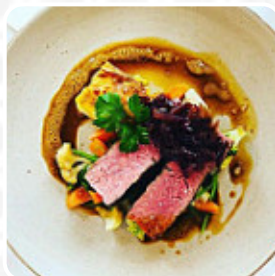

Eine umfangreiche Speisekarte von Lamm aus Maselheim über alle **16** Speisen und Getränke findest Du hier auf der Speisekarte. Für **saisonale oder wöchentliche Angebote** wende Dich bitte telefonisch oder über die Kontaktdaten auf der Website an den Inhaber. Was Andreas Krieger an Lamm mag: Erstmals im Garten gegessen... schön da! Essen war wie immer hochwertig, sehr lecker und hat den Gast auf den Punkt gesättigt. Familie Becker Team wissen, wie es geht! Weiterlesen. Das Lokal bietet auch eine Möglichkeit an, bei gutem Wetter draußen zu sitzen und zu essen. Lamm aus Maselheim reicht *leckere, leicht verträgliche mediterrane Küche* mit seinen typischen Menüs, Du kannst Dir an der Bar bei einem frisch gezapften Bier oder anderen alkoholischen und alkoholfreien Getränken eine Auszeit nehmen. Auch internationale Speisen sind ein Teil der Küche des Lamm, hauptmerkmal hier sind aber die deftigen deutschen Gerichte mit den richtigen Beilagen wie Kartoffeln und Salaten.