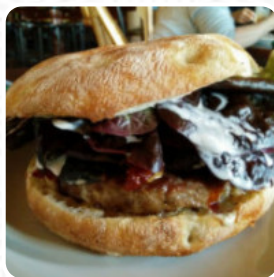

Hier findest Du die Speisekarte von Louisiana Othmarschen in Hamburg. Zurzeit stehen **16** Menüs und Getränke im Menü. Saisonale oder wöchentliche Angebote kannst Du per Telefon erfragen. Was [Amélie Garcia](#) an Louisiana Othmarschen mag:

Vor einem Kinobesuch im UCI gehe ich gerne mit Freunden ins Louisiana essen. Das Angebot umfasst vor allem amerikanische Standards wie Burger oder Salate. Gerade die Burger sind dabei perfekt gegart und lassen sich selbst mit Messer und Gabel gut essen. Beim Bier freut es mich, dass auch seltenere US-Sorten im Angebot sind bzw. amerikanisch gebräutes Bier im Angebot ist. Preislich liegt es eher im günstigen Segment un... [Weiterlesen](#). Solltest Du köstliche *amerikanische Gerichte wie Burger oder Barbecue* probieren wollen, dann ist das Louisiana Othmarschen in Hamburg der ideale Ort für Dich, natürlich musst Du auch die schmackhafte Burger versuchen, zu denen Beilagen wie Pommes, Salate oder Wedges serviert werden. An der Bar kannst Du auch nach dem Essen (oder währenddessen) bei einem alkoholischen oder alkoholfreien Getränk entspannen, auf der Speisekarte präsentieren man Dir auch leckere **südamerikanische** Speisen.