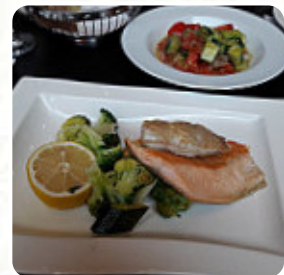

Bistro Eselchen Speisekarte

<https://speisekarte.menu>

Rochusstraße 221, Bonn, Germany

+492286205709,+4922896214977 - <https://www.bistro-eselchen.de>

Hier findest Du die Speisekarte von Bistro Eselchen in Bonn. Zurzeit stehen 16 Gerichte und Getränke auf der Karte. Wechselnde Angebote kannst Du per Telefon erfragen. Was [Jonas Wolter](#) an Bistro Eselchen mag: Sehr beschäftigt und ein Treffpunkt für Einheimische und Besucher von Duisburg. Ein spezielles Mittagessen für jeden Tag der Woche, sehr gute Weine zu günstigen Preisen. Gut akzeptierte indische Besitzer, aufmerksam und freundlich. Empfehlenswert! [Weiterlesen](#). Das Lokal bietet auch eine Möglichkeit an, bei angenehmem Wetter draußen zu sitzen und zu Dich bedienen lassen. Was [Herman Denesik](#) an Bistro Eselchen nicht mag: Es ist mein erster Besuch an diesem Ort und es ist sehr schwierig, einen Parkplatz zu finden. Sie müssen bei Aldi oder Penny parken, aber es ist nur eine Stunde mit Ihrem Parkschild. Ich bestellte ein festes Frühstück für Euro und ein Rührei ... extra, was gut war. Es ist ein rustikaler Ort, im Sommer kann man draußen sitzen. Netter Service Es war ein gutes Frühstück, ich bin mir nicht sicher, ob ich mich angesichts... [Weiterlesen](#). Bei Bistro Eselchen in Bonn erhältst Du am Morgen einen **reichhaltigen Brunch** und kannst nach Belieben schlemmen, selbstverständlich hat die Atmosphäre einen erheblichen Einfluss, wodurch die Besucher nicht nur die köstlichen Gerichte, sondern zudem das Bistro an sich schätzen. Es gibt auch leckere [Pizza](#), die nach traditionellem Verfahren ofenfrisch gebacken wird, es ist möglich, sich an der Bar bei einem **kühlen Bier** oder anderen alkoholischen und alkoholfreien Getränken zu entspannen.

Bistro Eselchen Speisekarte

Salate

MISTA

Alkoholische Getränke

SEKT

Pizza

PIZZA-SPEZIAL

Kleinigkeiten